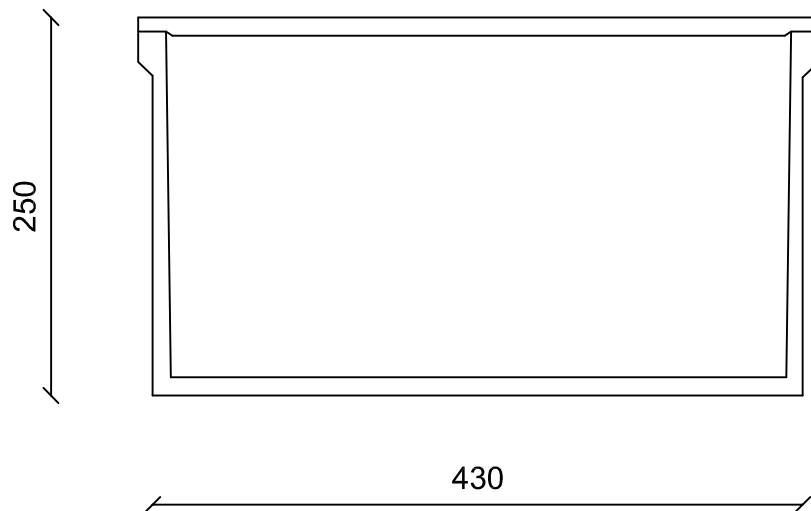

Vasca in Cemento MC. 20

ellissoidale

Vasche in Cemento Alfano

C.da Mangiomini 92020 Racalmuto (AG) -
Tel. 0922 945 474 - www.vascheincementoalfano.it

Scala 1:50