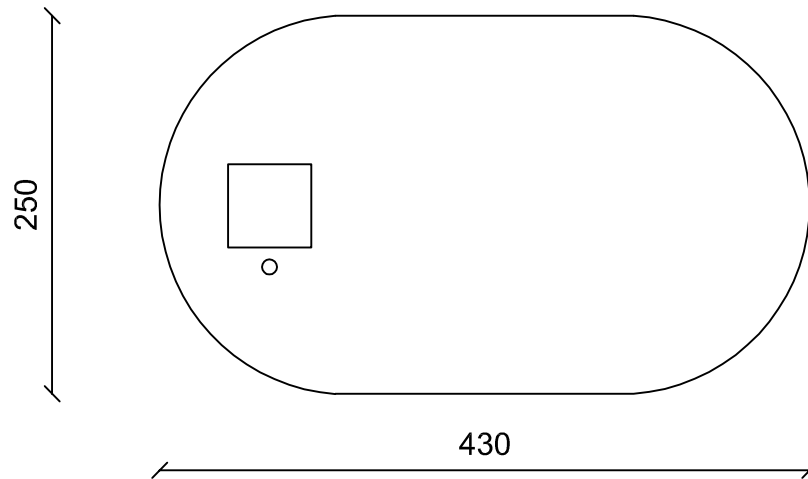

Vasca in Cemento MC. 20

ellissoidale

Vasche in Cemento Alfano

C.da Mangiomini 92020 Racalmuto (AG) -
Tel. 0922 945 474 - www.vascheincementoalfano.it

Scala 1:50