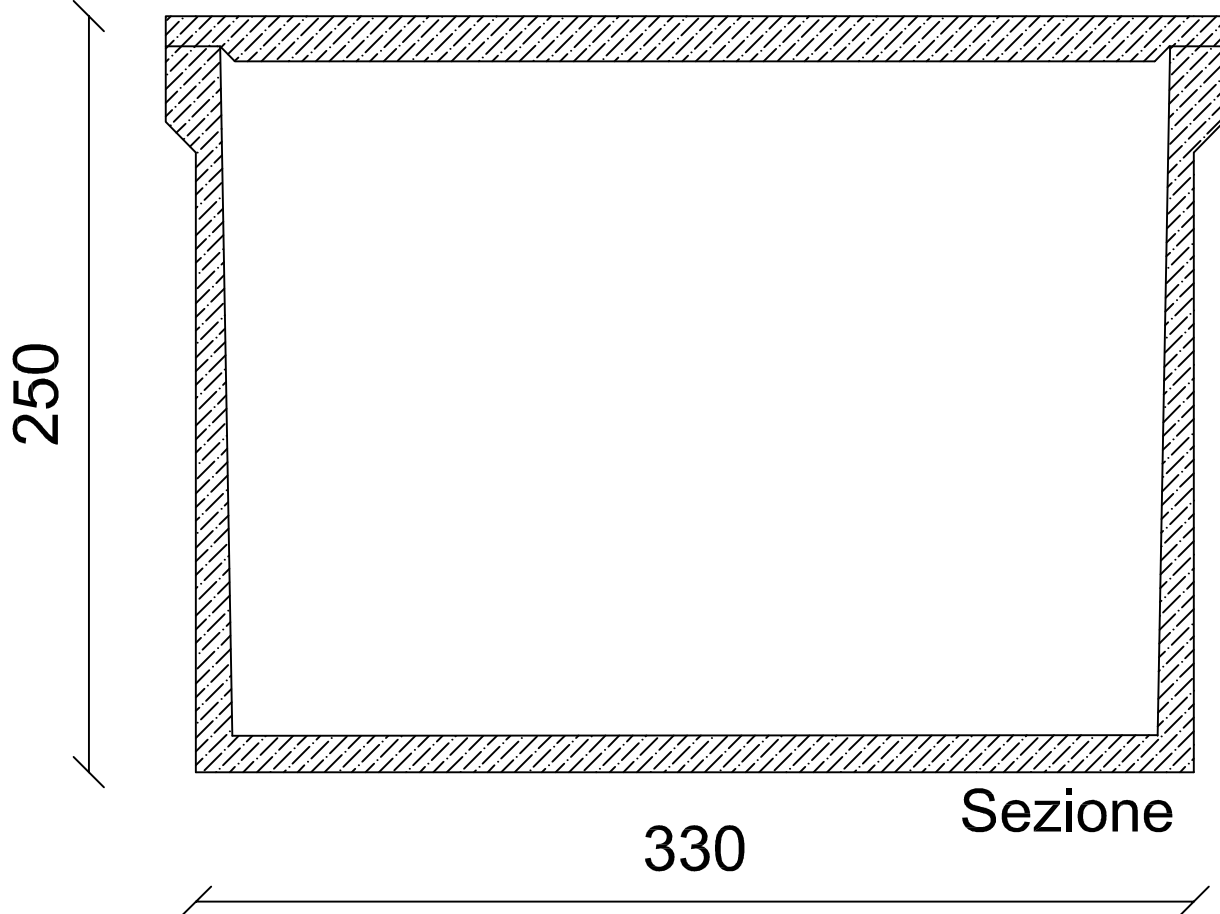

Vasca in Cemento MC. 12

ellissoidale

Vasche in Cemento Alfano

C.da Mangiomini 92020 Racalmuto (AG) -
Tel. 0922 945 474 - www.vascheincementoalfano.it

Scala 1:25