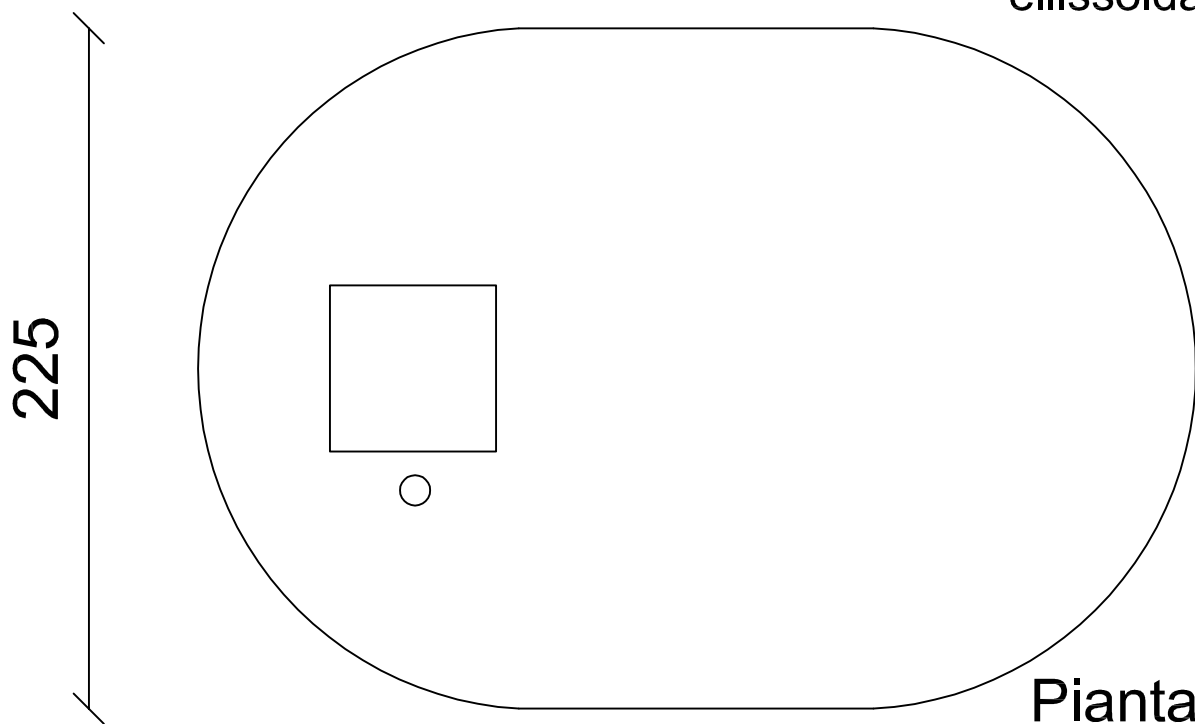

Vasca in Cemento MC. 12

ellissoidale

Vasche in Cemento Alfano

C.da Mangiomini 92020 Racalmuto (AG) -
Tel. 0922 945 474 - www.vascheincementoalfano.it

Scala 1:25